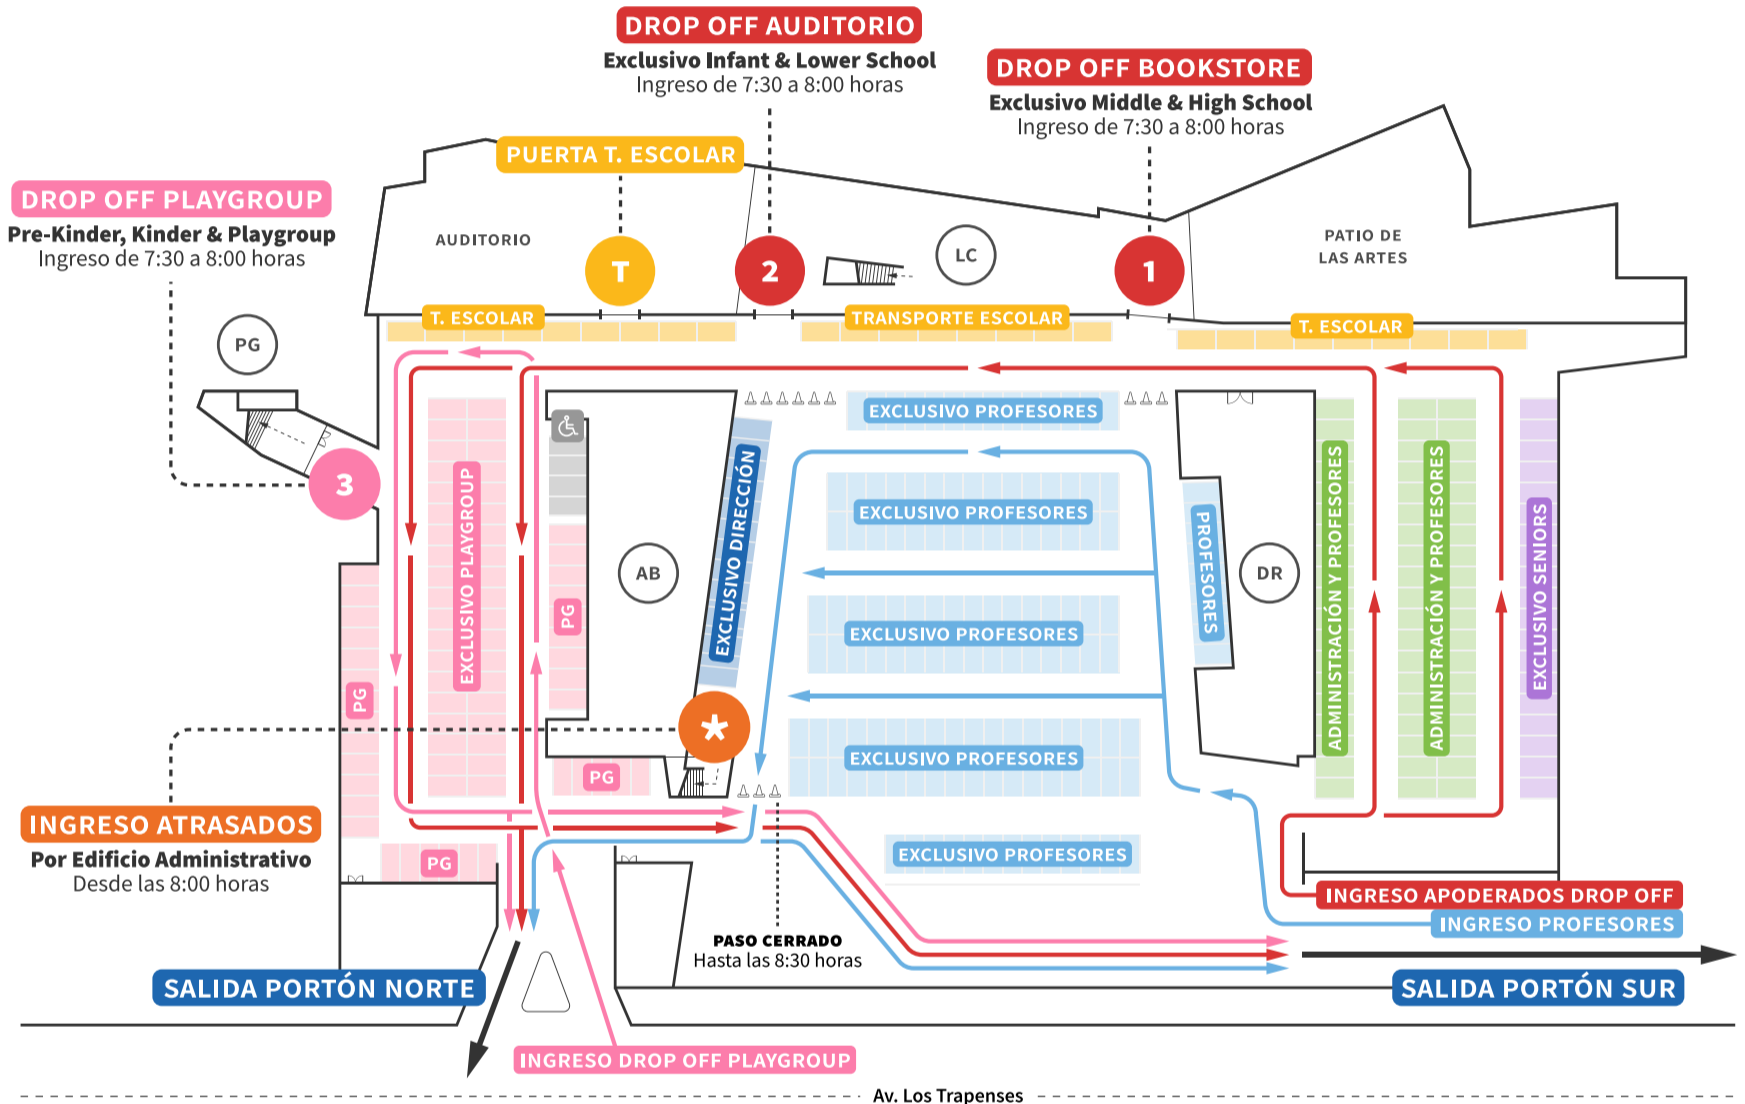

FLUJOS

Ingresos y salidas

2021

INTRODUCCIÓN

En el presente documento se muestran los nuevos flujos de accesos y salidas, respecto a las medidas preventivas a implementar para manejar la reapertura del colegio y zonas de circulación, de manera segura y eficaz para minimizar los riesgos de contagio, como estrategia gradual para enfrentar la propagación del covid 19. Asimismo, tiene por objetivo dejar en claro los nuevos flujos de ingreso y salida para todo el personal, apoderados y alumnado del establecimiento.

FLUJOS

Ingresos y salidas

→ NIVEL SUBTERRÁNEO

INGRESOS, FLUJOS Y DROP OFF

- 1 Drop Off Bookstore (Middle & High School)
- 2 Drop Off Auditorio (Infant & Lower School)
- 3 Drop Off Playgroup (Pre-Kinder, Kinder & Playgroup)
- Flujo circulación apoderados Drop Off Bookstore & Auditorio
- Flujo circulación apoderados Drop Off Playgroup
- Flujo circulación exclusivo Profesores & Dirección
- * Ingreso peatonal atrasados (Desde las 8:00 horas)
- T Puerta especial Transporte Escolar
- DR Dining Room / Casino
- LC Learning Center
- AB Administration Building / Edificio Administrativo
- PG Playgroup / Jardín Infantil

→ NIVEL ROSE GARDEN

INGRESOS, SALIDAS, FLUJOS Y SIMBOLOGÍA

- | | |
|---|--|
| ● Playgroup / Jardín Infantil | ● Middle & High School |
| ● Pre-kinder & 1º Grade (1º Básico) | ● Ingresos y/o Salidas |
| ● Kinder & 2º Grade (2º Básico) | Bicycle Rack (Bicicletero) |
| ● 3º Grade (3º Básico) | Waiting Area (Zona de espera) |
| ● 4º Grade (4º Básico) | Lunch Box Area |
| ● 5º Grade (5º Básico) | Fields (Canchas) |

EDIFICIOS - SECTORES

- | |
|--|
| AB Administration Building / Edificio Administrativo |
| RG Rose Garden / Jardín De Rosas |
| DR Dining Room / Casino |
| LC Learning Center |
| IS Infant School / 1º - 2º Básico |
| PG Playgroup / Jardín infantil |